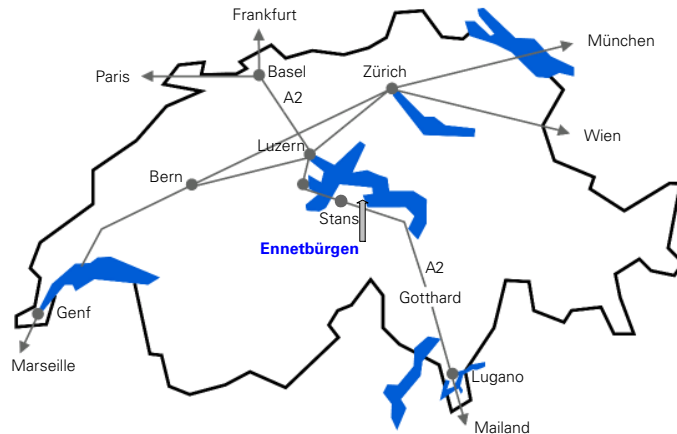

Anfahrtsplan ddpConcepts GmbH und einige Hotels in Nidwalden und Luzern

Ennetbürgen:

- Zentralschweiz, Kanton Nidwalden.
- Vierwaldstättersee Südseite.
- Am Flugplatz Buochs.
- 15 Autominuten von Luzern.
- Infos: www.nidwalden.ch.

Anfahrt mit dem Auto:

- Autobahnausfahrt Stans Süd.
- Wegweiser Richtung Ennetbürgen folgen.
- Vorbei an Pilatus Flugzeugwerke und RUAG.
- Ca. 500m nach Ortsschild Ennetbürgen rechts abbiegen, dem Wegweiser Aumühle folgen.
- Geschäftsgebäude am Ende der Aumühlestrasse, direkt am Flugplatz Buochs.
- Gemeinschaftsbüro ddpConcepts GmbH, AeroFEM GmbH und Gottier Engineering im 3. Stock.

Mit öffentlichen Verkehrsmitteln:

- Mit der Bahn bis Luzern HBF.
- Umsteigen auf die Zentralbahn. Fahrplan: www.sbb.ch.
- Steigen Sie am Bahnhof Stans aus.
- Ggf. Postbus vom Bahnhof Stans nach Ennetbürgen. Ca. 5 Min. Fussweg von Bushaltestelle Oeltrotte.
- Wir holen Sie gerne vom Bahnhof Stans ab.

more value

Hotel- und Tourismusinformationen finden Sie unter www.lakeluzern.ch.

Verweilen Sie mehr als nur einen Tag in der Region oder wollen nicht am gleichen Tag die Rückfahrt antreten? Wir haben einige Hotels in der Stadt Luzern und im Kanton Nidwalden für Sie zusammengestellt.