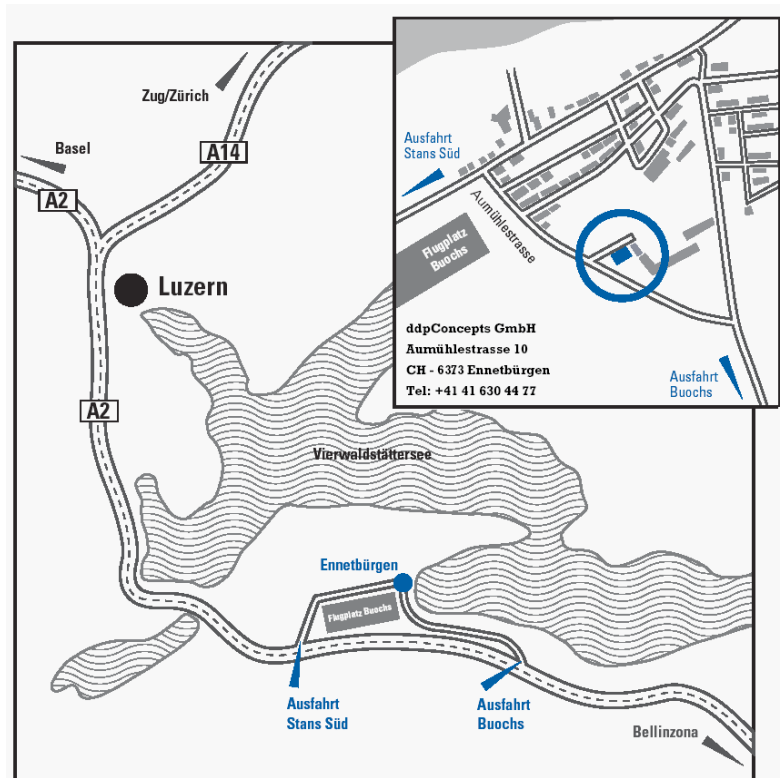

Anfahrtsplan ddpConcepts GmbH und einige Hotels in Nidwalden und Luzern

Ennetbürgen:

- Zentralschweiz, Kanton Nidwalden.
- Vierwaldstättersee Südseite.
- Am Flugplatz Buochs.
- 15 Autominuten von Luzern.
- Infos: www.nidwalden.ch.

Anfahrt mit dem Auto:

- Autobahnausfahrt Stans Süd.
- Wegweiser Richtung Ennetbürgen folgen.
- Vorbei an Pilatus Flugzeugwerke und RUAG.
- Ca. 500m nach Ortsschild Ennetbürgen rechts abbiegen, dem Wegweiser Aumühle folgen.
- Geschäftsgebäude am Ende der Aumühlestrasse, direkt am Flugplatz Buochs.
- Gemeinschaftsbüro ddpConcepts GmbH, AeroFEM GmbH und Gottier Engineering im 3. Stock.

Mit öffentlichen Verkehrsmitteln:

- Mit der Bahn bis Luzern HBF.
- Umsteigen auf die Zentralbahn. Fahrplan: www.sbb.ch.
- Steigen Sie am Bahnhof Stans aus.
- Ggf. Postbus vom Bahnhof Stans nach Ennetbürgen. Ca. 5 Min. Fussweg von Bushaltestelle Oeltrotte.
- Wir holen Sie gerne vom Bahnhof Stans ab.

more value

Hotel- und Tourismusinformationen finden Sie unter www.lakeluzern.ch.

Verweilen Sie mehr als nur einen Tag in der Region oder wollen nicht am gleichen Tag die Rückfahrt antreten? Wir haben einige Hotels in der Stadt Luzern und im Kanton Nidwalden für Sie zusammengestellt.